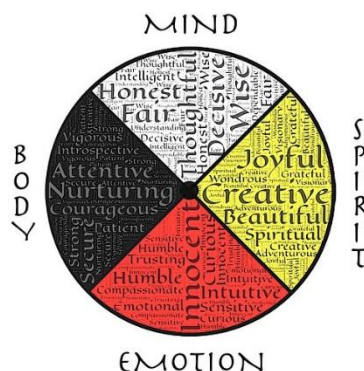

GESUNDHEITZENTRUM
APOTHEKE WILLISAU

Schamanische Heilarbeit Mit der Seele flüstern

Gehe deinen Weg in Sanftmut
und Schönheit!

Das schamanische Weltbild

Das schamanische Weltbild ist mehrere tausend Jahre alt und sieht den Menschen als Teil im grossen Geheimnis der Schöpfung. Das schamanische Weltbild geht ebenfalls davon aus, dass alle Dinge miteinander verbunden sind. So hat unser Verhalten einen Einfluss auf die Natur und unsere Mitmenschen und umgekehrt. Schamanisch arbeiten heisst, sich über die Natur zu reflektieren. Das Aussen als Spiegel für unsere inneren Fragen, Anliegen und Visionen zu sehen.

Schamanische „Werkzeuge“

In meiner Arbeit dient mir das Medizinrad als Kompass. Es stellt die grossen Zusammenhänge des Lebens bzw. der (menschlichen) Natur dar. Daraus lassen sich bei Anliegen wertvolle Impulse und Lösungswege ableiten. Weitere wichtige Werkzeuge sind u.a. Naturübungen, die schamanische Imaginationsreise, Arbeit mit einem Krafttier und Meditationen zu den Klängen der Indianderflöte(n). Oft fliessen auch die Bilder des Tarot oder das hawaiianische Ho'oponopono in meine Beratungen mit ein.